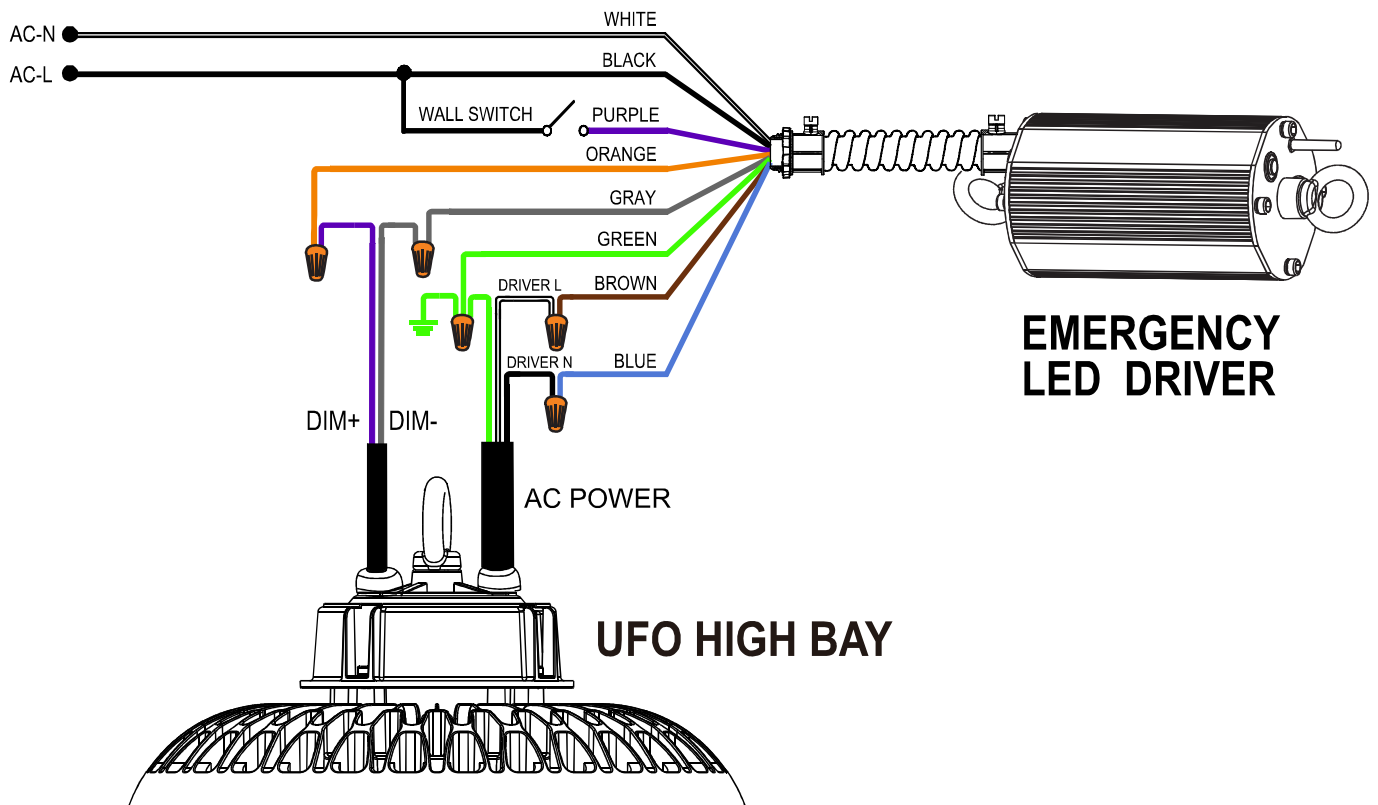

B) Without Dimmer