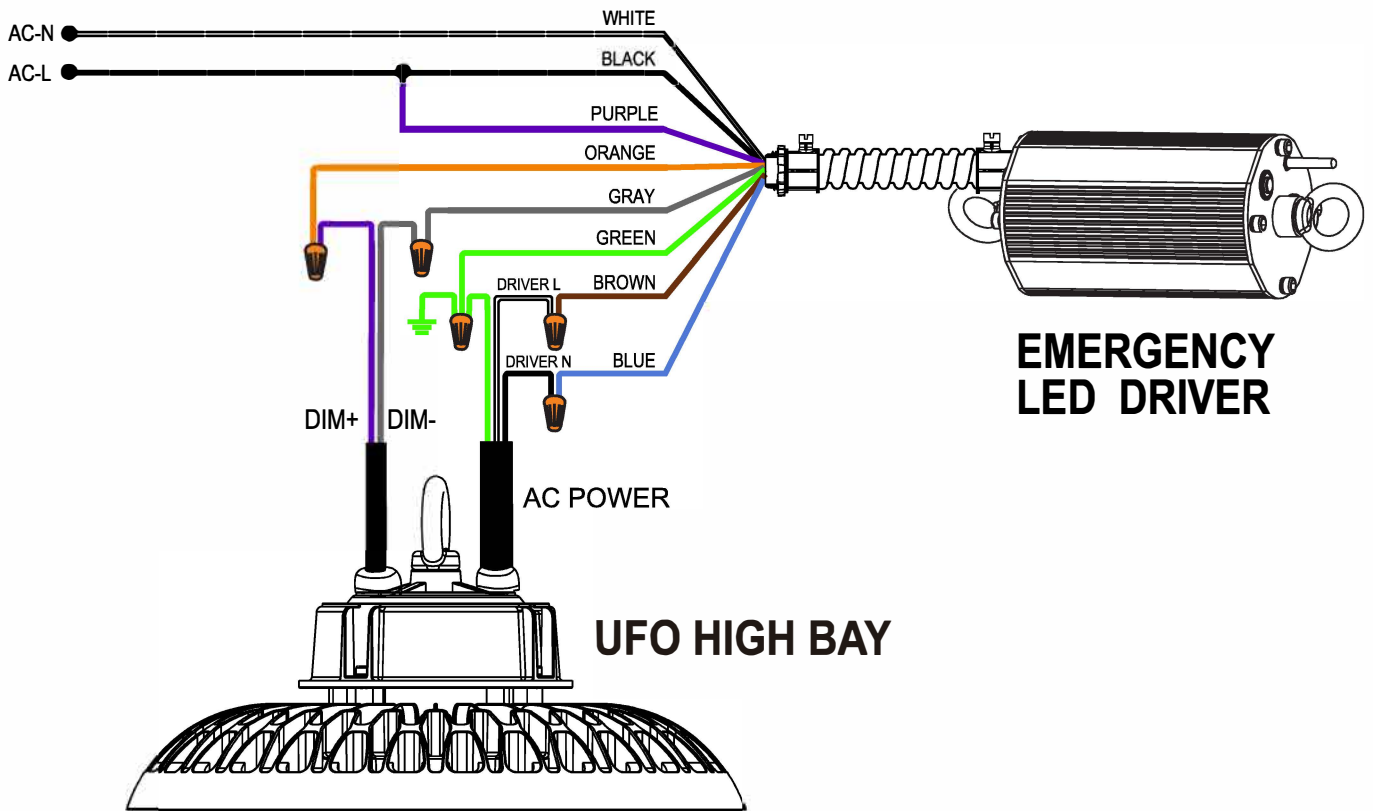

C) Without Switch and Without Dimmer