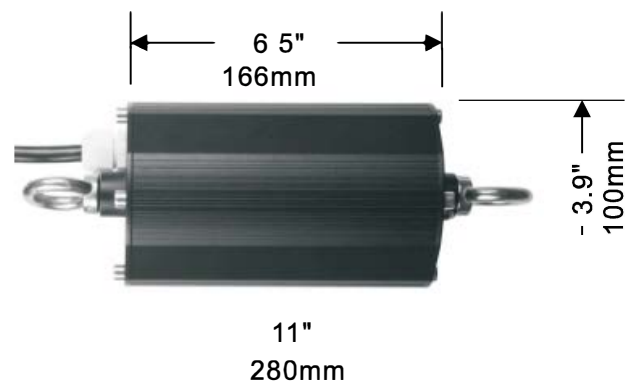

## Dimensions

Flexible Conduit : 13"